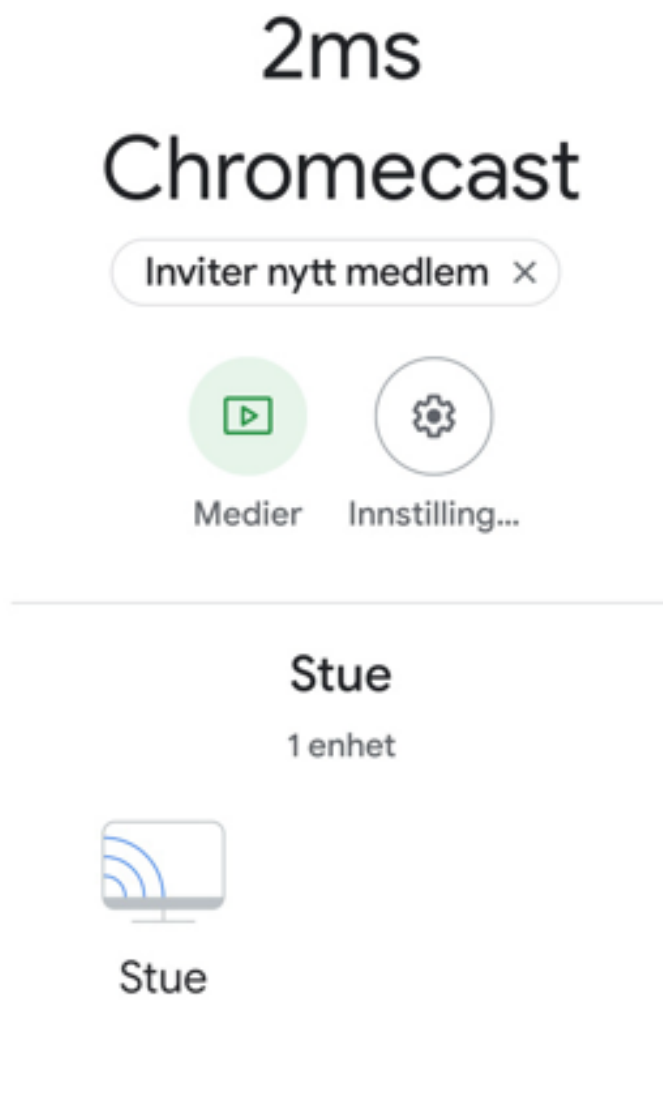

Chromecast fra Android telefon.

Installer Google Home.

Velg din Chromecast. Her min «Stue».

Klikk «Cast skjermen».

Stue

Cast til speilet enhet

Med speiling kan du caste skjermen og lyden fra telefonen eller nettbrettet til TV-en eller høyttalerne.